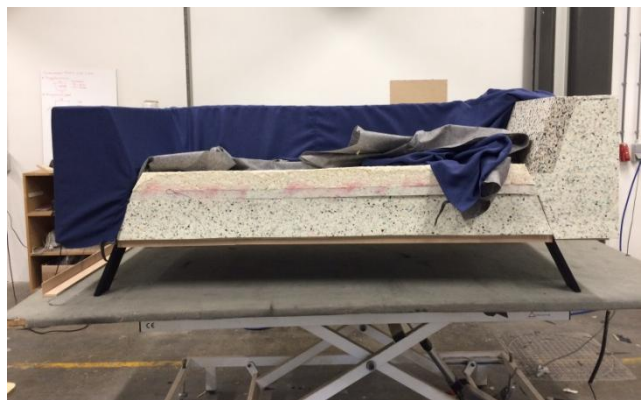

DUURZAME INNOVATIES

CULEMBORG CIRCULAIR - PROCES

GEBRUIKTE
KASTEN RETOUR
VAN KLANTEN >
ROLDEUREN VAN
PLASTIC

DUURZAME INNOVATIES

CULEMBORG CIRCULAIR - RESULTAAT

STOF VAN 100%
GERECYCLED
KUNSTSTOF

SCHUIM VAN
GEREVITALISEERDE
AUPING MATRASSEN

GEEN BEVESTIGINGS
MATERIALEN MEER
NODIG > MEEGEPRINT
IN FRAME

FRAME VAN 100%
GERECYCLED PLASTIC