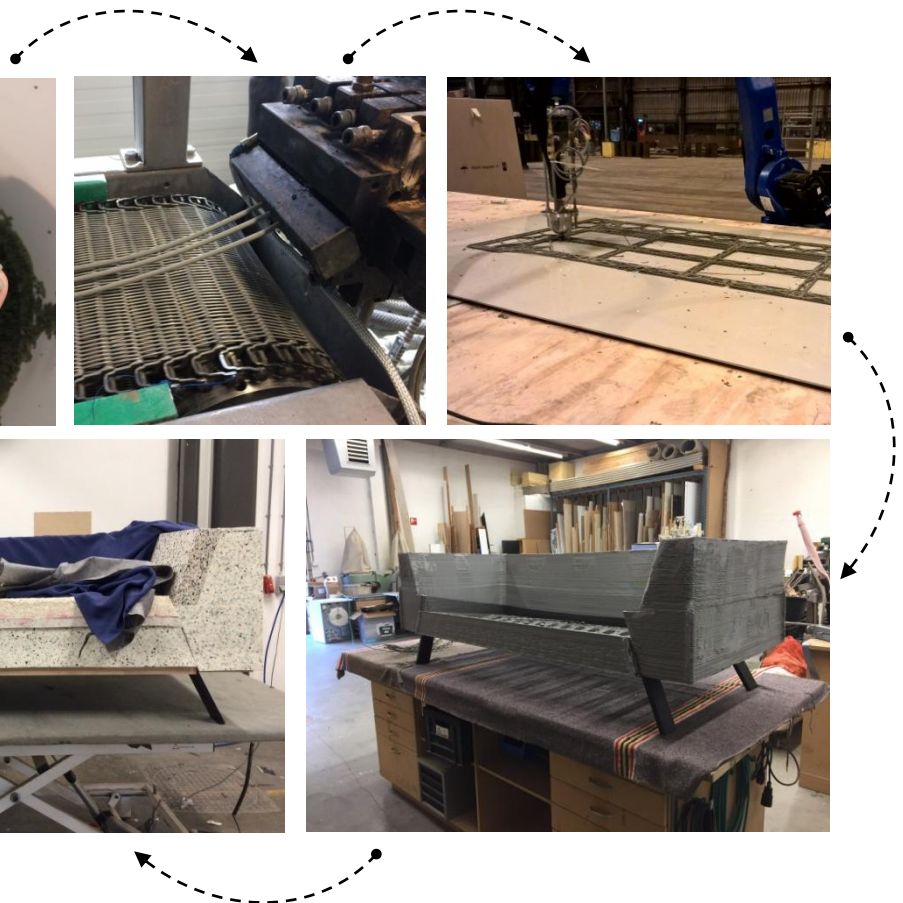

DUURZAME INNOVATIES

CULEMBORG CIRCULAIR - PROCES

GEBRUIKTE
KASTEN RETOUR
VAN KLANTEN >
ROLDEUREN VAN
PLASTIC

DUURZAME INNOVATIES

CULEMBORG CIRCULAIR - RESULTAAT

STOF VAN 100%
GERECYCLED
KUNSTSTOF

SCHUIM VAN
GEREVITALISEERDE
AUPING MATRASSEN

GEEN BEVESTIGINGS
MATERIALEN MEER
NODIG > MEEGEPRINT
IN FRAME

FRAME VAN 100%
GERECYCLED PLASTIC