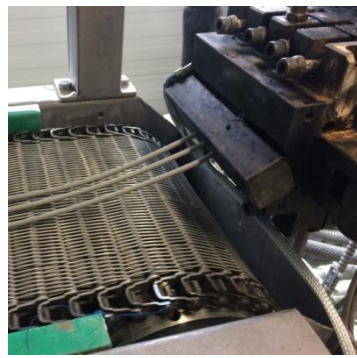

DUURZAME INNOVATIES

CULEMBORG CIRCULAIR - PROCES

GEBRUIKTE
KASTEN RETOUR
VAN KLANTEN >
ROLDEUREN VAN
PLASTIC